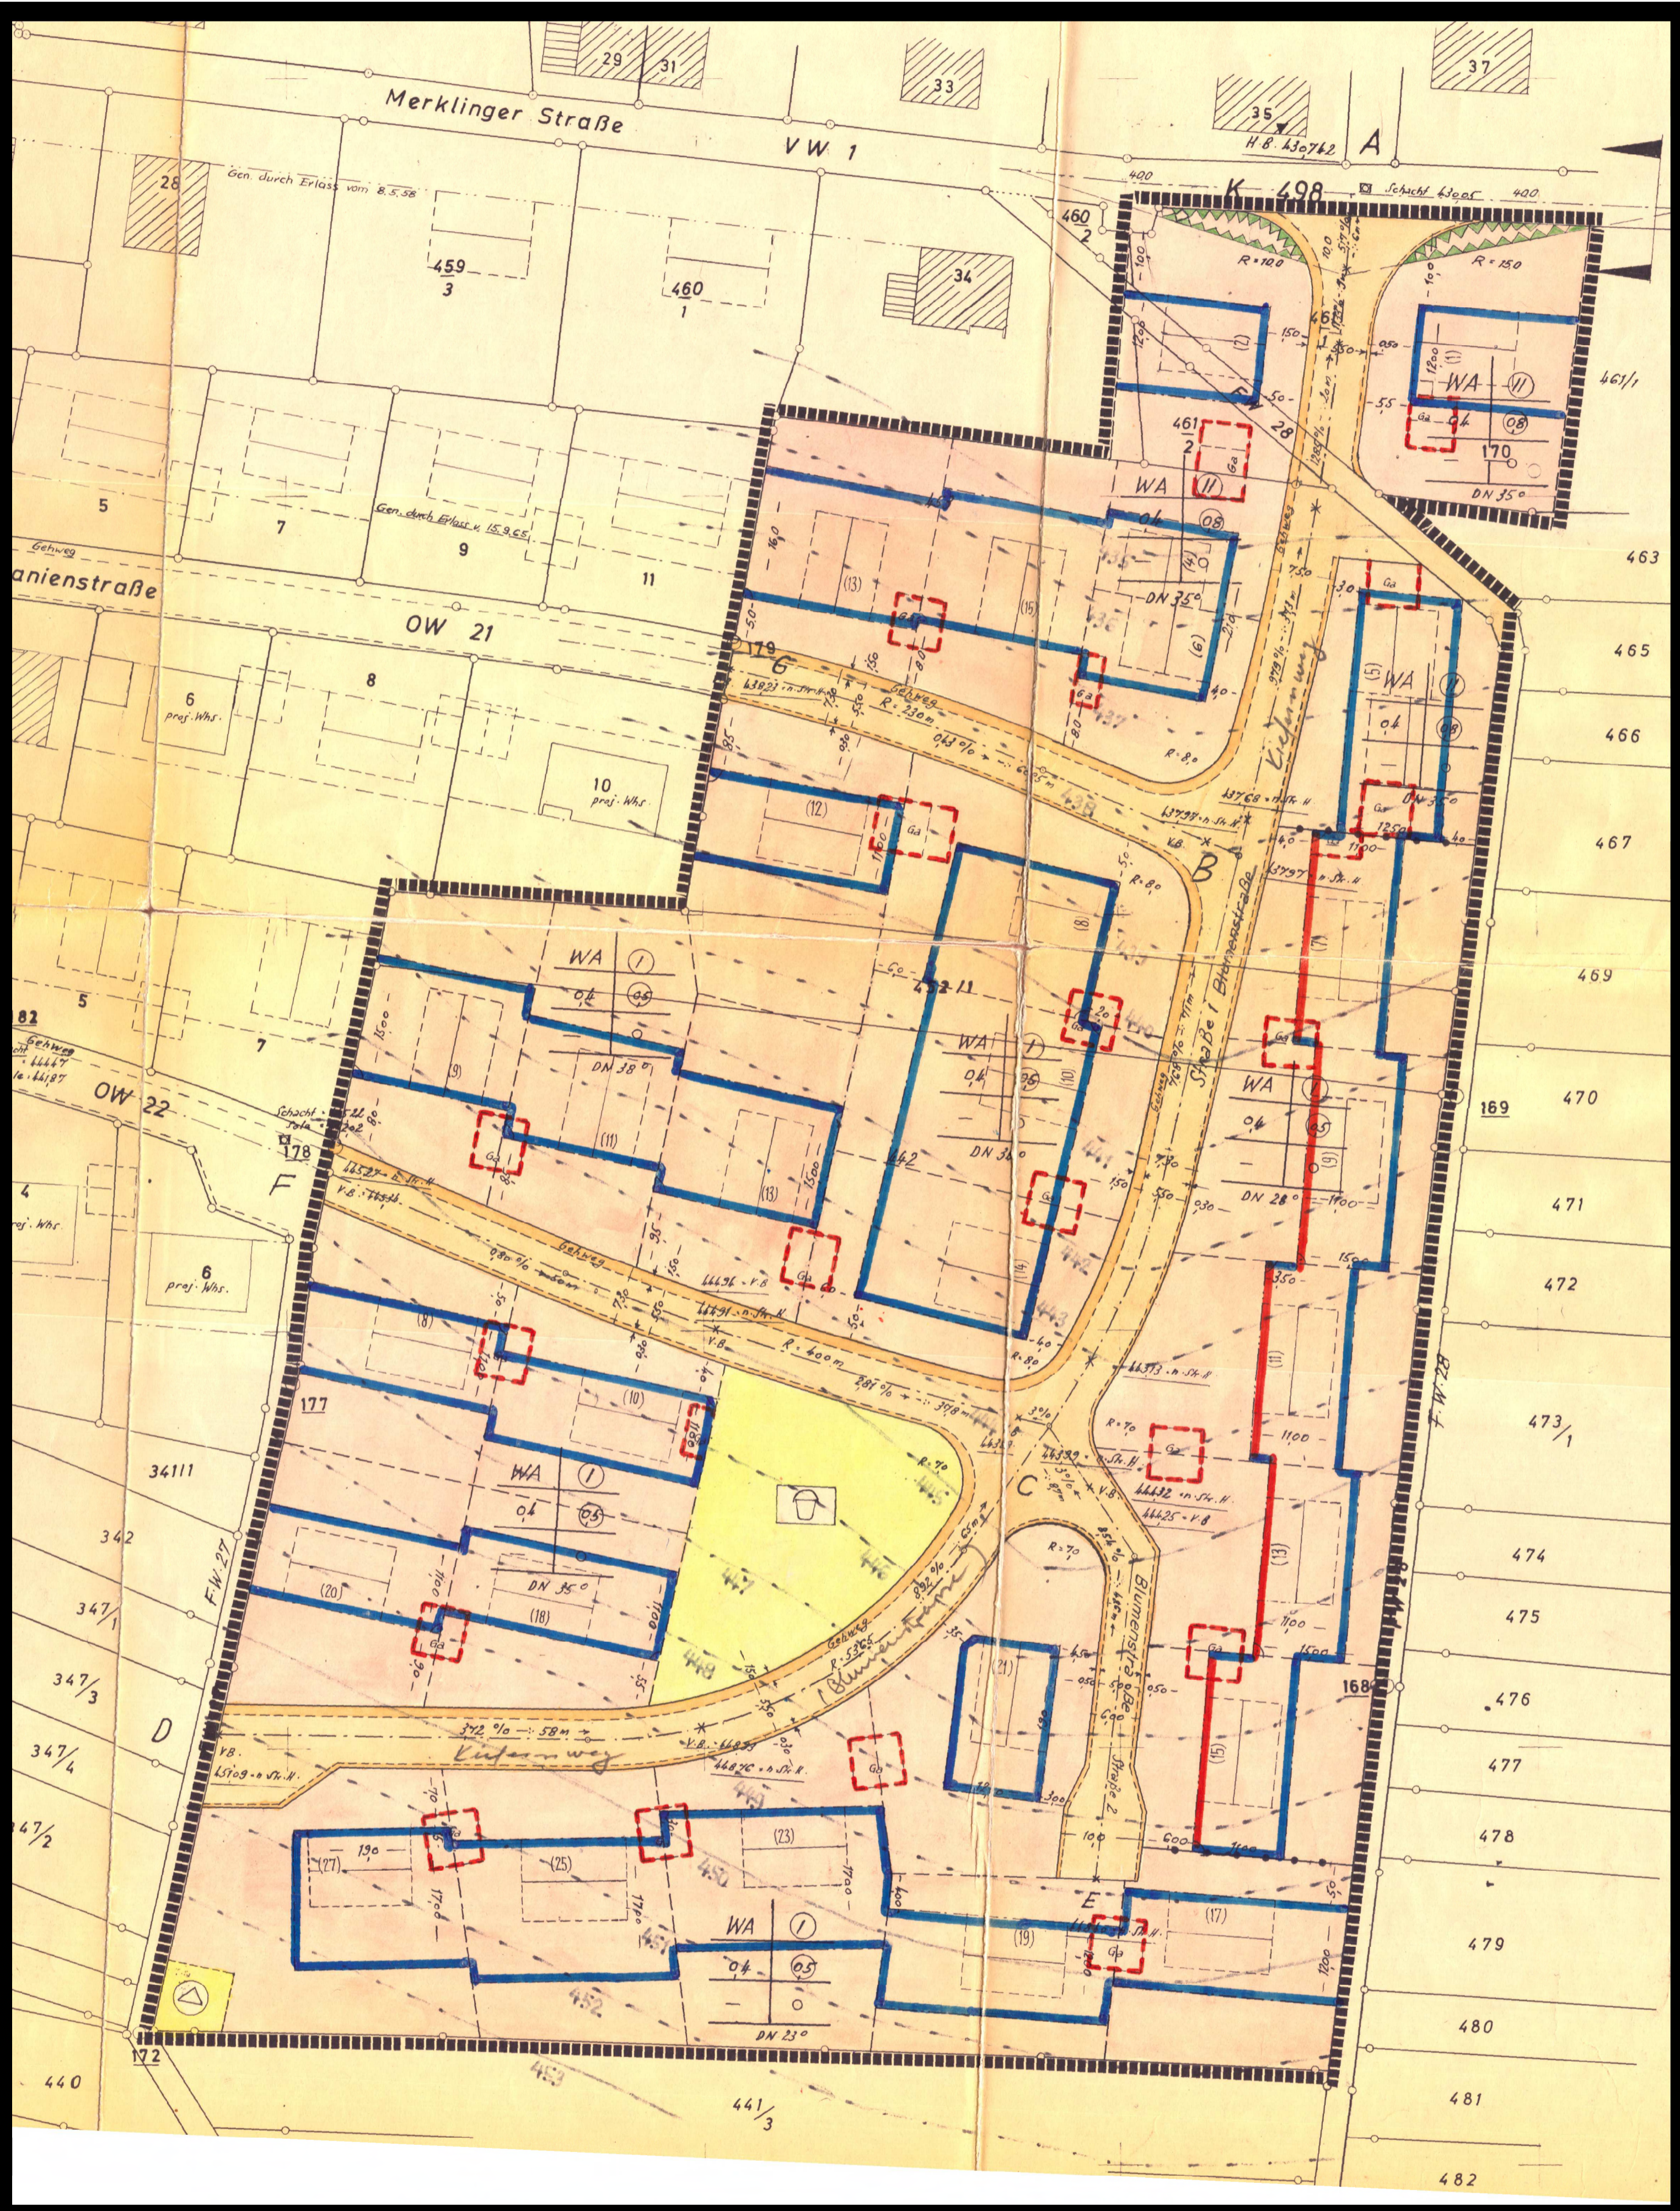

Bebauungsplan Wiesbrunnen III.

0 12,5 25 50 75 100 Meter 1:500

Rechtskraft ab 26.08.1971